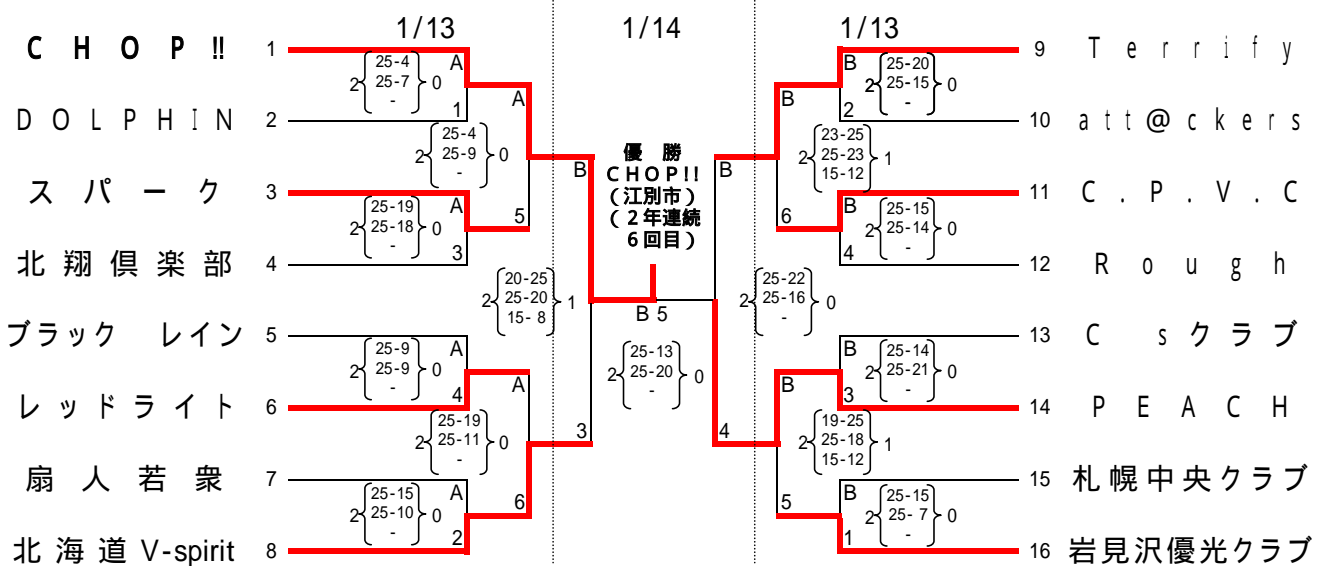

第18回 6人制選手権大会

平成19年1月13日(土) 札幌市厚別区体育館、札幌市白石区体育館
 平成19年1月14日(日) 札幌市厚別区体育館

大会長：吉川 貴盛
 大会委員長：鈴木 一昭
 競技委員長：佐藤 充昭
 審判委員長：新見 登
 総務委員長：沓沢 幸一

【男子の部】

戦評(6人制男子決勝戦)1セット:序盤から中盤にかけてお互い一步も引かず、一進一退を繰り返す。徐々に金八クラブの粘り強いレシーブと18番竹浪のスパイクで一気に抜け出し、金八クラブはそのまま差を広げ25-19と先取る。2セット:序盤はnakaichi2001のサーブ力で相手レシーブを崩し、差を広げる。又このセットよりフォーメーションをツーセッターに変えたのも功を奏す。後半、金八クラブも粘り強く追い上げ、10番菊地のジャンプサーブで一気に追いつく。終盤お互いに一進一退を繰り返すも、金八クラブが勢いに乗り、33-31と連取し、4年ぶり4回目の優勝を飾った。

【女子の部】

戦評(6人制女子決勝戦)1セット:女子決勝戦は全国No.1の攻撃力を持つCHOP!!と粘りあるレシーブを持ち味とするPEACHの対戦となった。序盤からCHOP!!が高さとパワーでリードし、そのまま25-13と先取る。2セット:中盤まで両チーム一進一退の攻防を展開し、一時PEACHが10-9とリードする場面もあったが、CHOP!!は6番門間にボールを集め引きはなす。最後はCHOP!!が25-20と連取し、2年連続6回目の優勝を飾った。PEACHの健闘が光る試合であった。

【成績結果】

(A・Bコート:札幌市厚別区体育館, C・Dコート:札幌市白石区体育館)

男子の部	優勝 金八クラブ (札幌市)	準優勝 nakaichi2001 (札幌市)	3位 T V C (札幌市) magic (札幌市)
女子の部	優勝 CHOP!! (江別市)	準優勝 PEACH (札幌市)	3位 北海道V-spirit (札幌市) Terrify (札幌市)