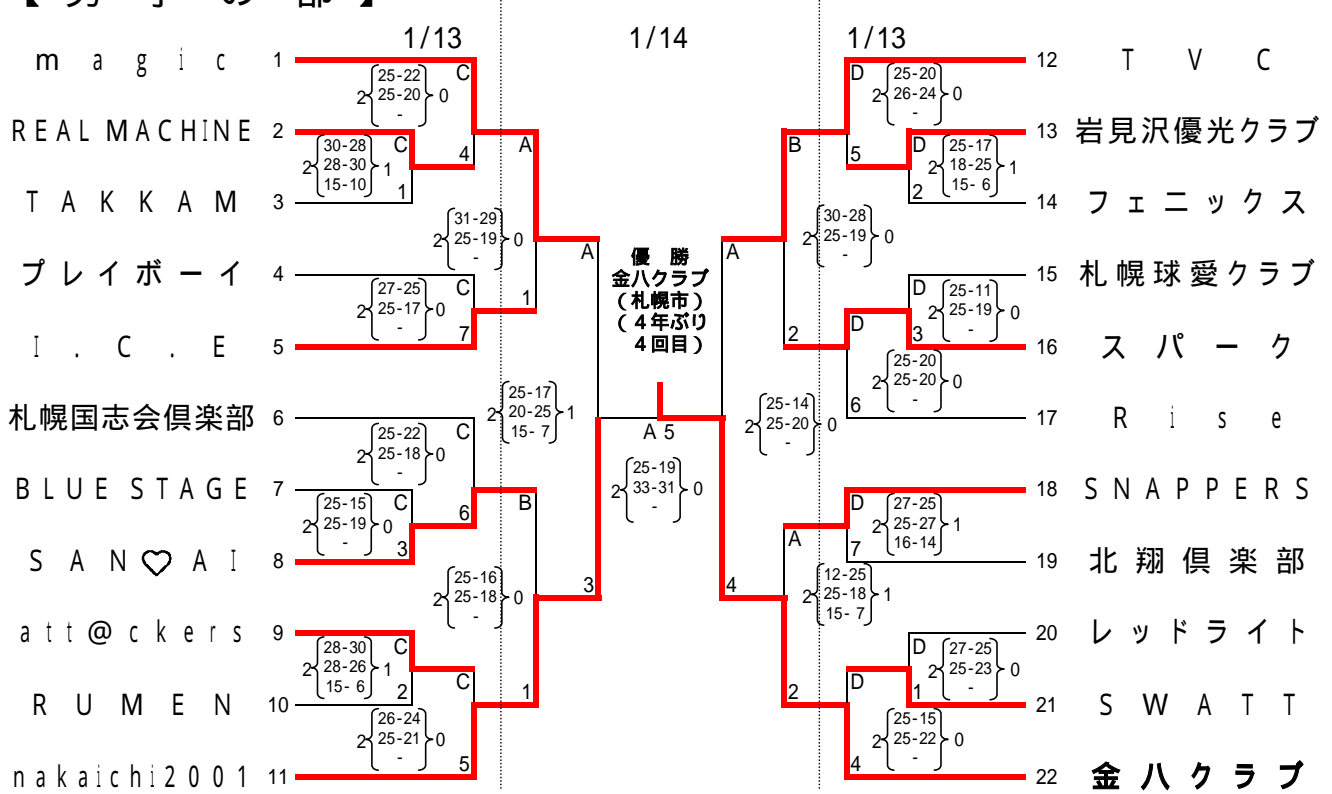

第18回 6人制選手権大会

平成19年1月13日(土) 札幌市厚別区体育館、札幌市白石区体育館
 平成19年1月14日(日) 札幌市厚別区体育館

大会長：吉川 貴盛
 大会委員長：鈴木 一昭
 競技委員長：佐藤 充昭
 審判委員長：新見 登
 総務委員長：沓沢 幸一

【男子の部】

戦評(6人制男子決勝戦)1セット:序盤から中盤にかけてお互い一步も引かず、一進一退を繰り返す。徐々に金八クラブの粘り強いレシーブと18番竹浪のスパイクで一気に抜け出し、金八クラブはそのまま差を広げ25-19と先取る。2セット:序盤はnakaichi2001のサーブ力で相手レシーブを崩し、差を広げる。又このセットよりフォーメーションをツーセッターに変えたのも功を奏す。後半、金八クラブも粘り強く追い上げ、10番菊地のジャンプサーブで一気に追いつく。終盤お互いに一進一退を繰り返すも、金八クラブが勢いに乗り、33-31と連取し、4年ぶり4回目の優勝を飾った。

【女子の部】

戦評(6人制女子決勝戦)1セット:女子決勝戦は全国No.1の攻撃力を持つCHOP!!と粘りあるレシーブを持ち味とするPEACHの対戦となった。序盤からCHOP!!が高さとパワーでリードし、そのまま25-13と先取る。2セット:中盤まで両チーム一進一退の攻防を展開し、一時PEACHが10-9とリードする場面もあったが、CHOP!!は6番門間にボールを集め引きはなす。最後はCHOP!!が25-20と連取し、2年連続6回目の優勝を飾った。PEACHの健闘が光る試合であった。

【成績結果】

(A・Bコート:札幌市厚別区体育館, C・Dコート:札幌市白石区体育館)

男子の部	優勝 金八クラブ (札幌市)	準優勝 nakaichi2001 (札幌市)	3位 T V C (札幌市) magic (札幌市)
女子の部	優勝 CHOP!! (江別市)	準優勝 PEACH (札幌市)	3位 北海道V-spirit (札幌市) Terrify (札幌市)